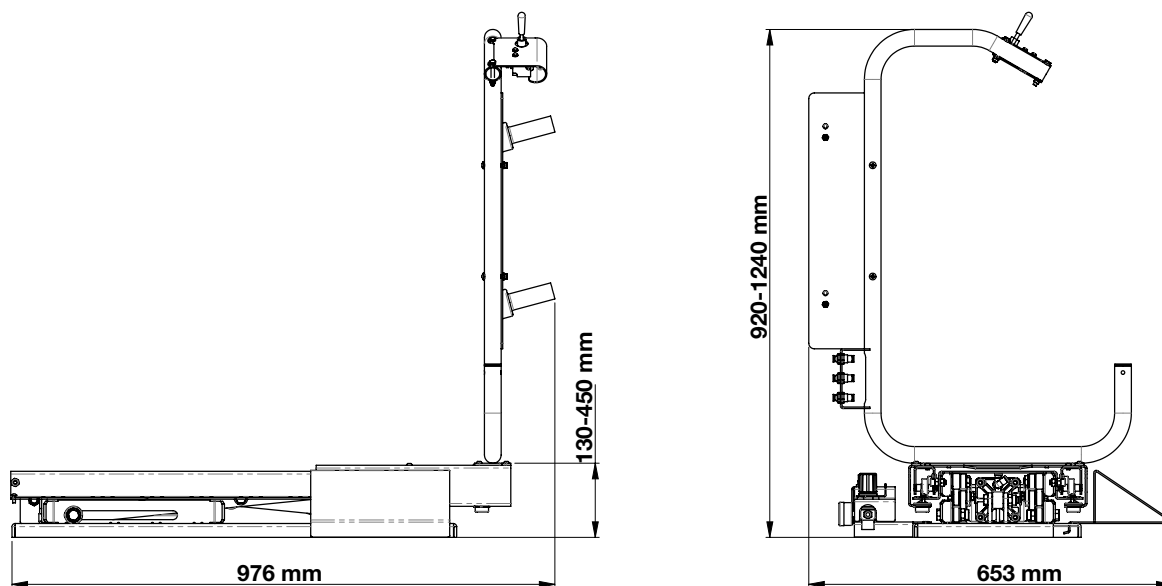

IT → Dati Tecnici EN → Technical Data

Portata	Capacity	80 kg (175 lbs)
Altezza di sollevamento	Lifting height	450 mm (17,7")
Altezza minima	Min. height	130 mm (5,1")
Larghezza max. ruota	Max. wheel width	16"
Pressione di esercizio	Working pressure	6 ÷ 8 bar (87 ÷ 116 psi)
Pressione di alimentazione	Air supply pressure	10 bar (145 psi)
Peso netto	Net weight	45 kg (99 lbs)

UNIVERSALE - UNIVERSAL

Applicabile a qualsiasi equilibratrice SICE - Applicable to any SICE wheel balancer

DIMENSIONI DI INGOMBRO | OVERALL DIMENSIONS

AVVERTENZA - TUTELA LA SALUTE E LA SICUREZZA SUL LAVORO - Nel rispetto delle normative vigenti sulla sicurezza del lavoro (d.lgs. 81/2008 - ISO 11228) non è ammissibile sollevare carichi oltre a un certo peso. Nel caso del sollevamento frequente di ruote il valore MASSIMO CONSENTITO È 20 KG! L'età del lavoratore e la posizione del carico possono anche ridurre questo valore.